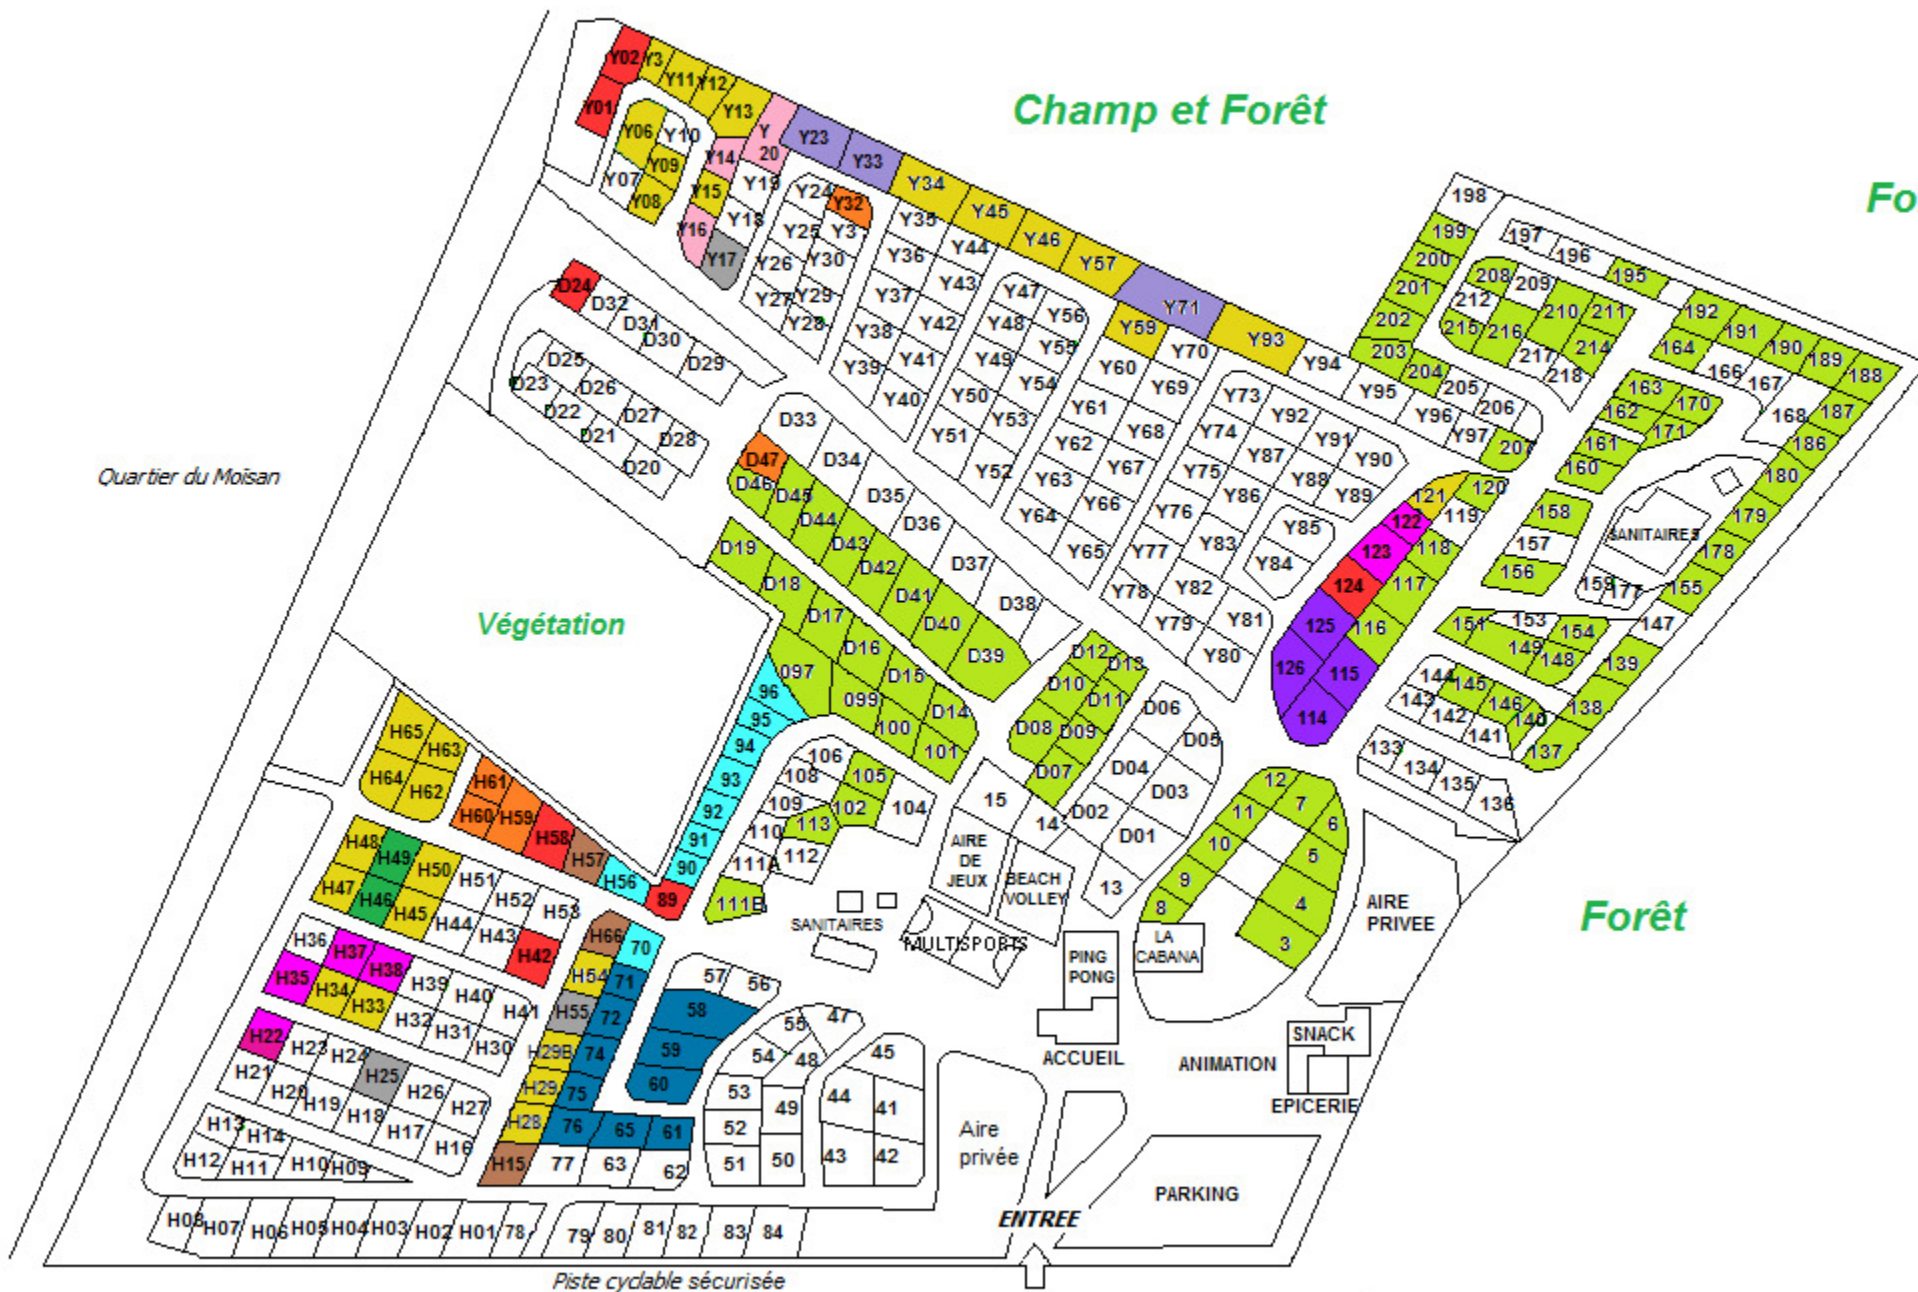

PLAN DU CAMPING DE MOÏSAN***

Mobil-homes 2 chambres:

- BAMBI
- DUNE
- ALIZE
- ATLANTIQUE
- IBIZA/ IBIZA PMR N° 121
- MARTE
- MEDITERRANEE
- OPHEA
- SUPER MERCURE

Chalets 2 chambres:

- MOREA
- TRADITION

Mobil-homes 3 chambres:

- OCEAN: 89-H42-H58
- TEXAS: Y01-Y02
- BERMUDES: 124-D24

Emplacements de camping

Forêt